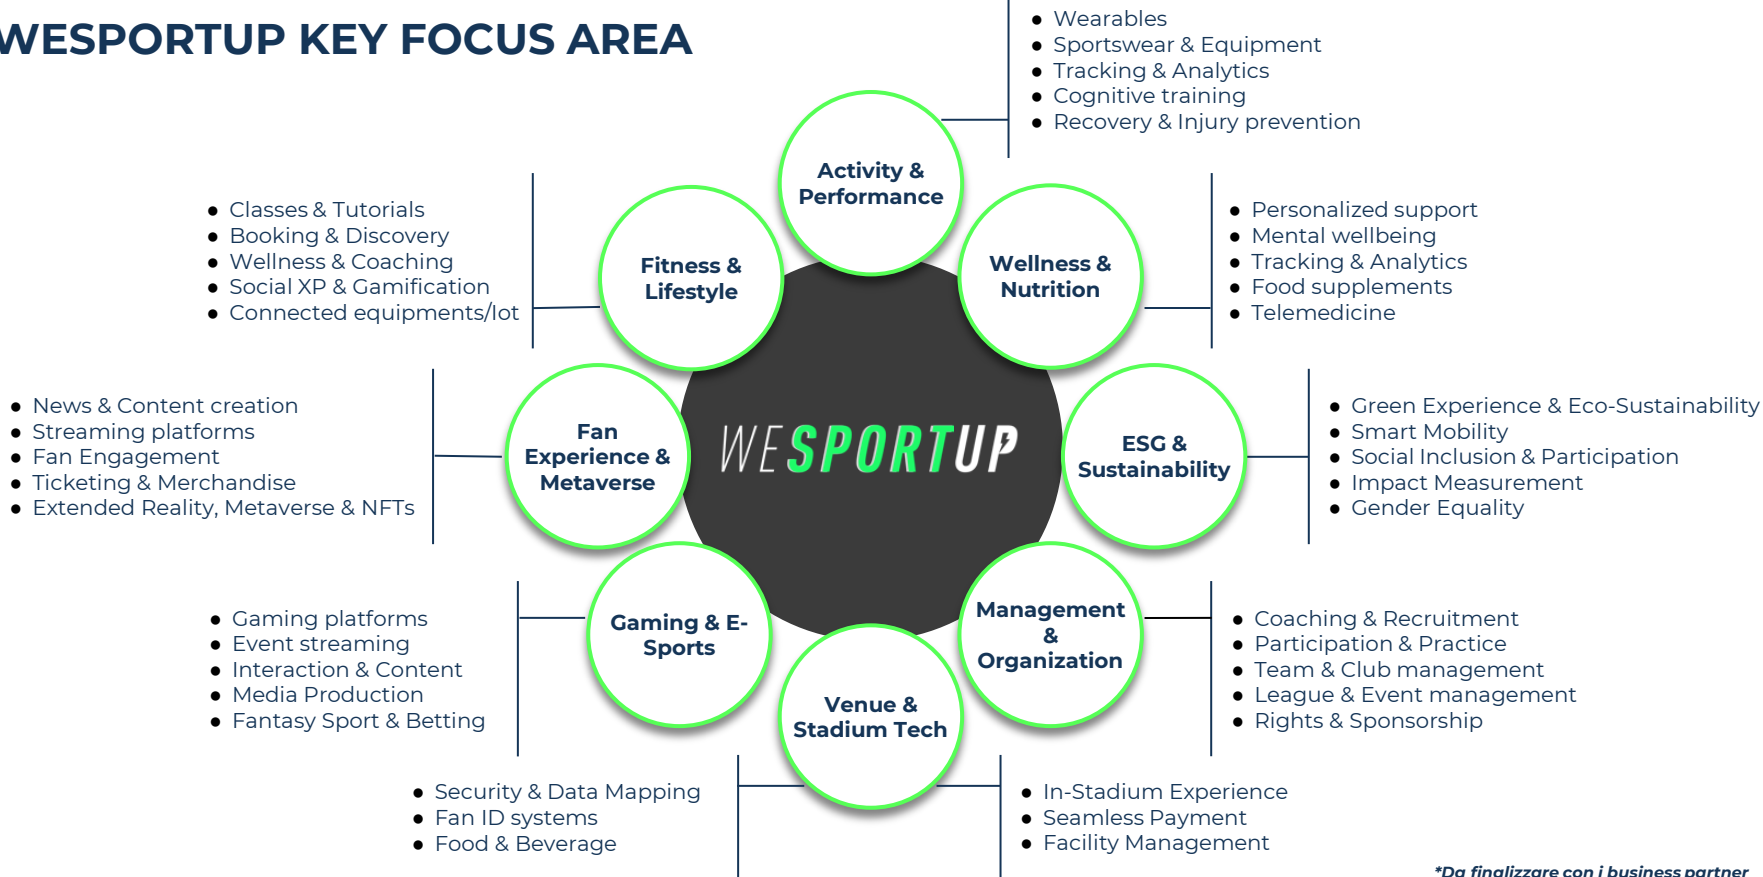

WESPORTUP KEY FOCUS AREA

*Da finalizzare con i business partner

Iniziativa di

cdp

Insieme a

SPORT
E SALUTE

Powered by

Startupbootcamp

wylab

Corporate Partners

FASTWEB

SNAITECH

Telepass

cdp

Rete Nazionale Acceleratori