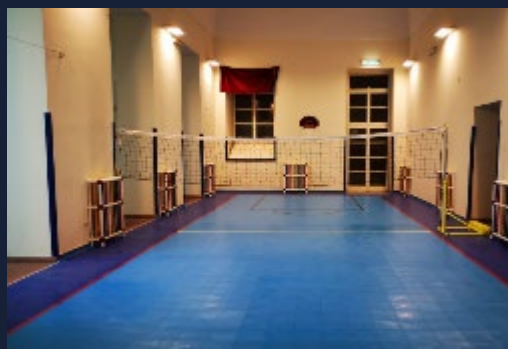

ALLEGATO ALL'AVVISO PUBBLICO

Allestimento spazi non convenzionali

PER L'ATTIVITÀ MOTORIA E SPORTIVA NELLE SCUOLE

ESEMPI DI ALLESTIMENTI

ESEMPI DI ALLESTIMENTI INTERNI ED ESTERNI

GIÀ REALIZZATI NELLA FASE PILOTA

**Intervento indoor
piccole dimensioni**

50 mq ca.

1

**Intervento indoor
medie dimensioni**

200 mq ca.

2

**Intervento outdoor
medie dimensioni**

500 mq ca.

3

**Intervento outdoor
grandi dimensioni**

700 mq ca.

4

ESEMPI DI ALLESTIMENTI

Realizzati nella fase pilota

550 MQ CA.

prima